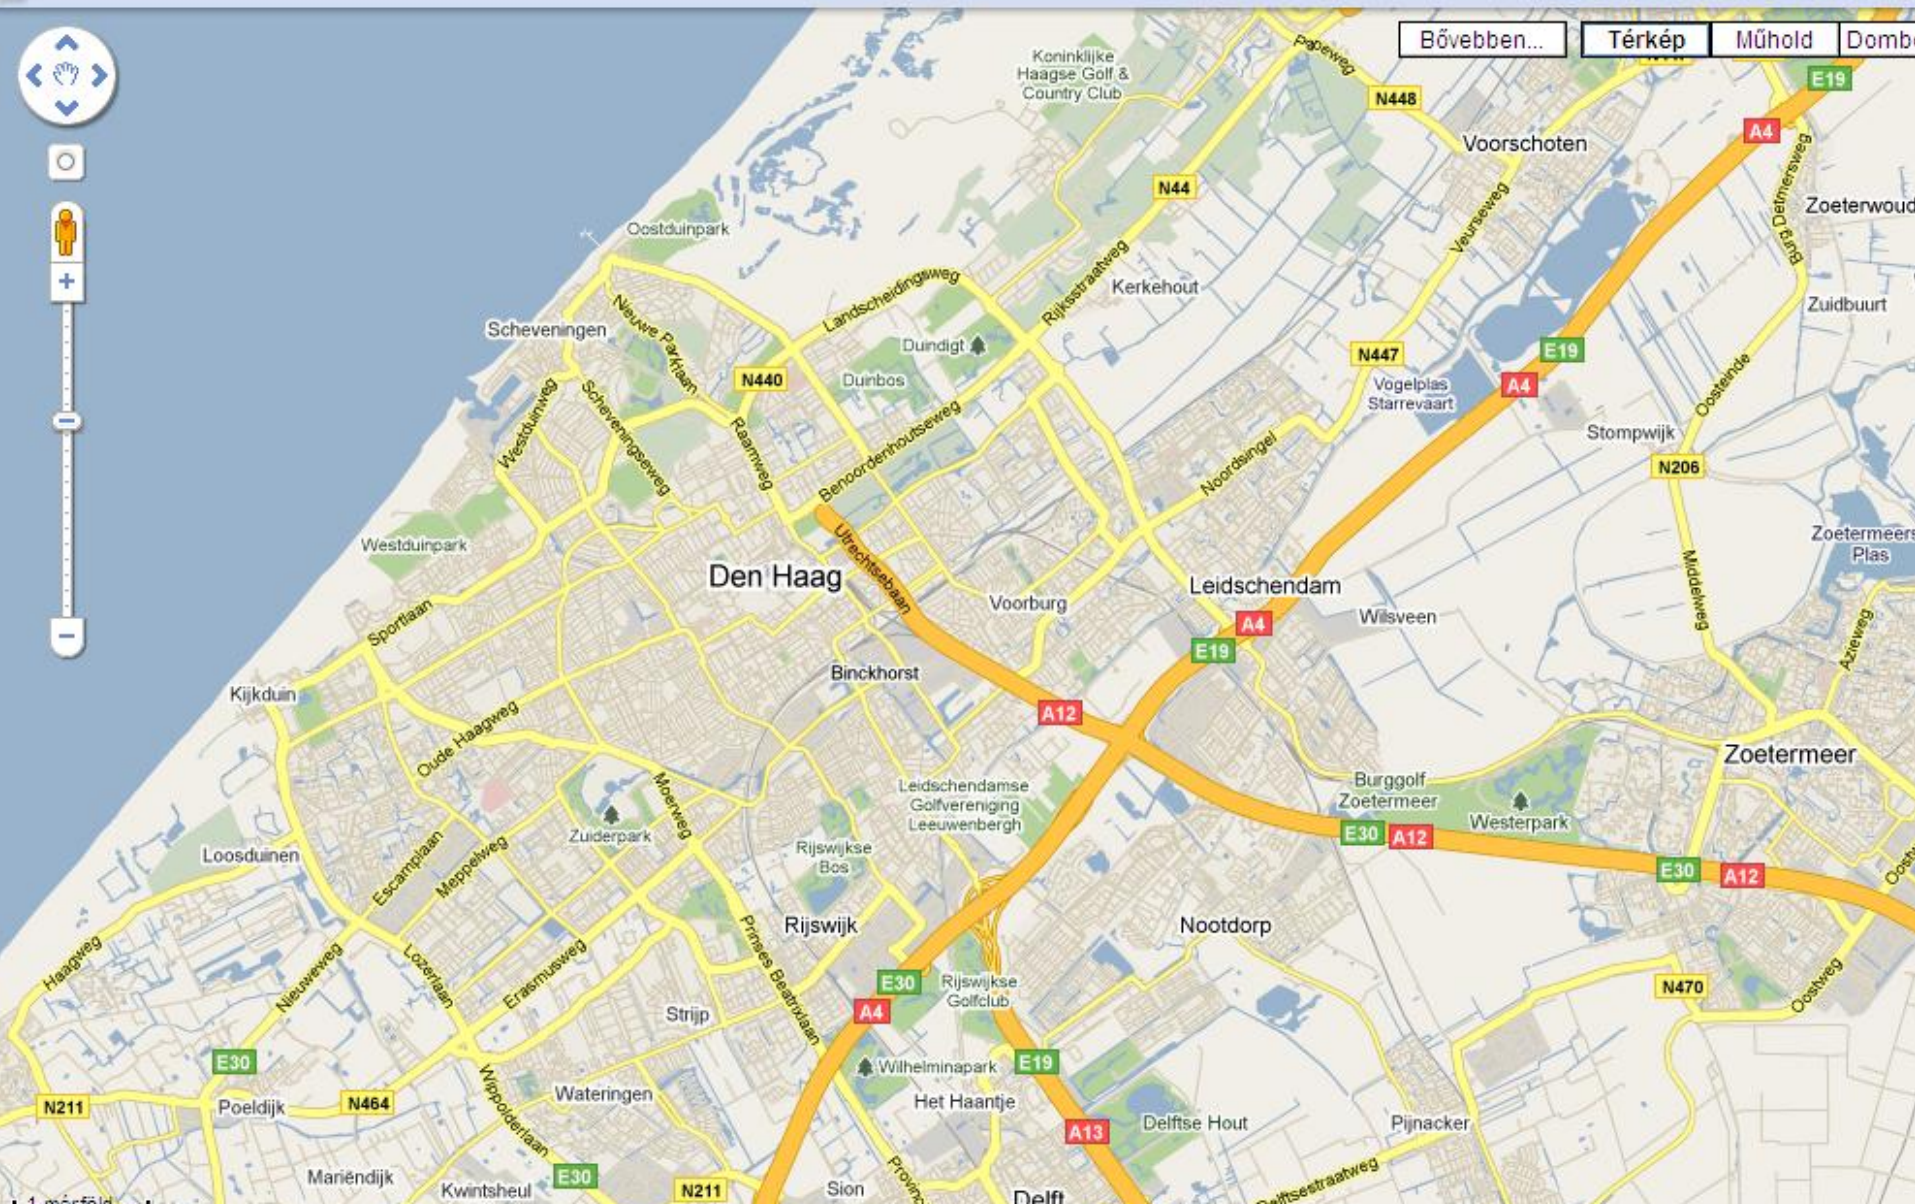

HOLLANDIA

Keresés a térképen

[Keresési opciók megjelenítése](#)

Vállalkozások, címek és turista látványosságok keresése.

[Nyomtatás](#) [Küldés](#)

← Bussen ↘

← **Centraal station**
Centrum (via station)
Fiets- en bromfietsstalling (via station)
Informatiecentrum
Den Haag Nieuw Centraal (via station)
Taxi's, trams (via station)